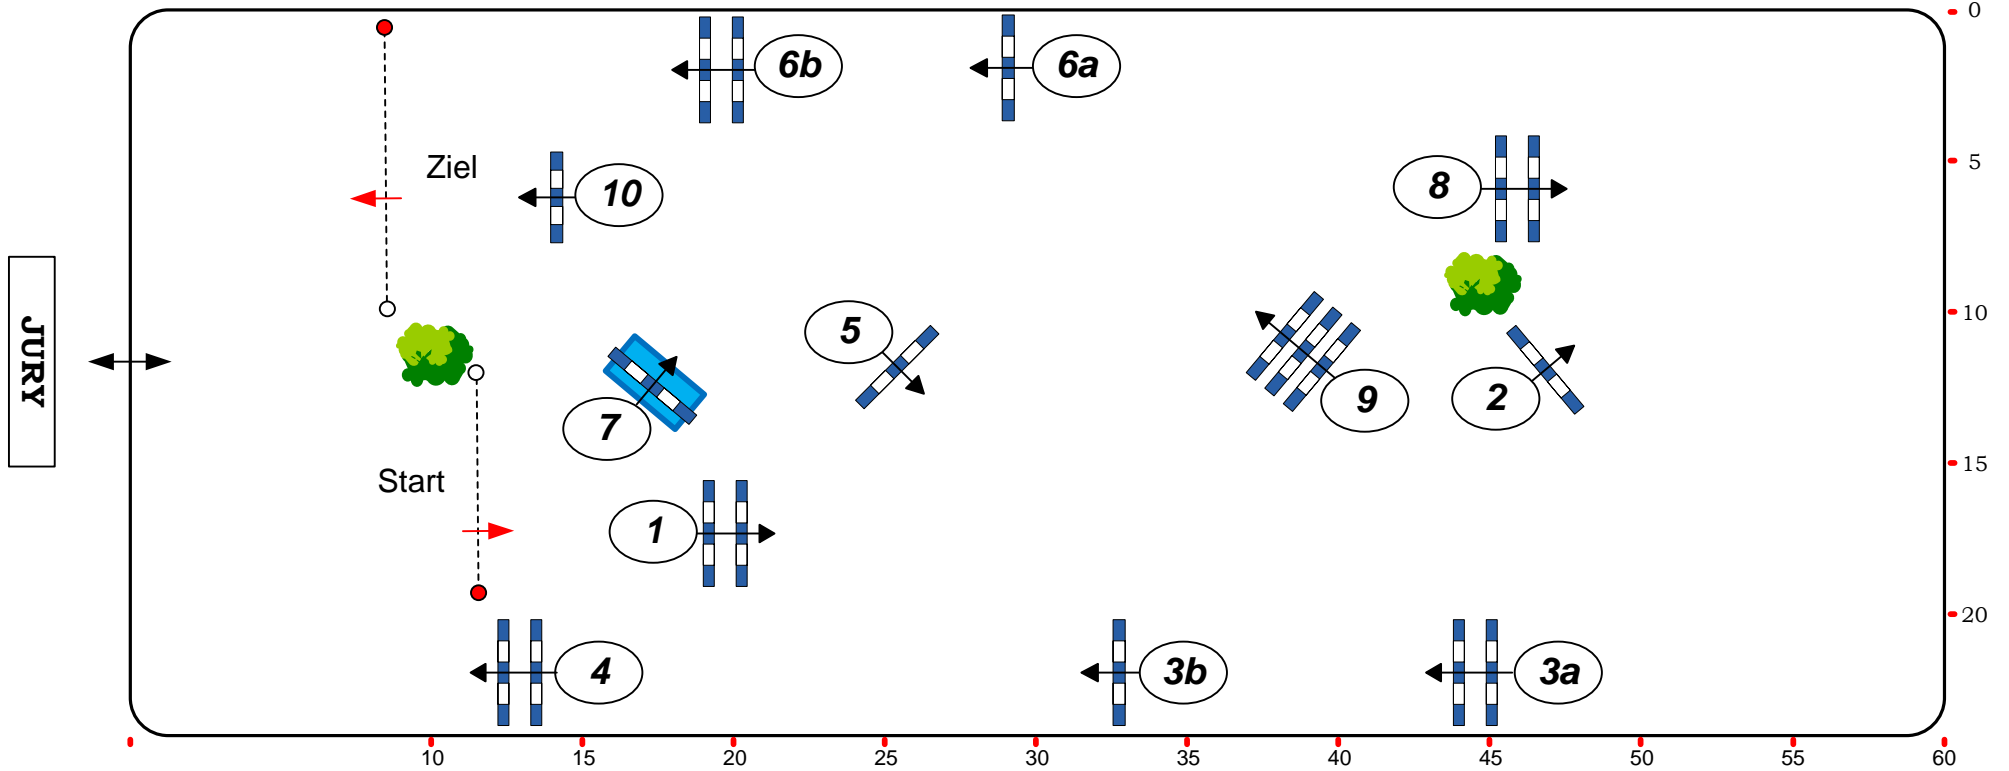

CSN*** Verden

25. bis 28. Januar 2018 in der Niedersachsenhalle Verden

8

GROSSE TOUR

Spring-LP m. Zeitwertung Klasse: S*

Richtverf.: A
LPO § 501,A1

Höhe: 1,40 mtr.

Tempo: 350 m/Min.
Bahnlänge: 325 mtr.
Erlaubte Zeit: 56 sek.
Höchstzeit: 112 sek.

Hindernisse: 10
Sprünge: 12

Parcoursgestaltung
Marco Behrens

Jens Hasfeld • Tammo Ibershoff • Klaus-Peter Klein